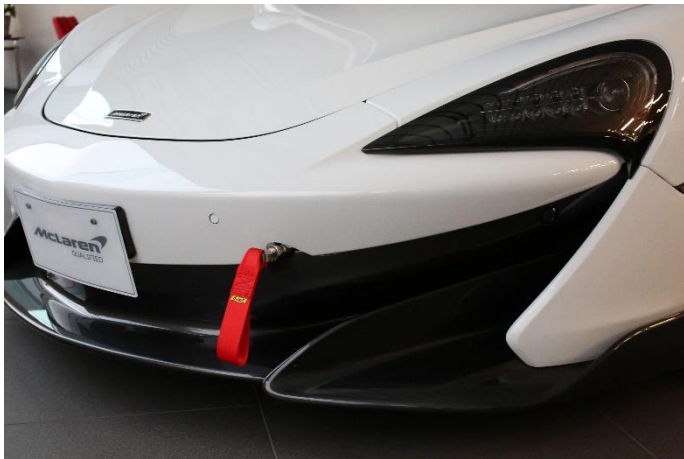

620R TOW BAR

装着可能車種 540C 570S(Coupe / Spider) 600LT(Coupe / Spider)

620R 純正 サベルト製 牽引フック

¥41,272 - [税抜価格 ¥37,520]

McLaren 620R に標準装備されていた

サベルト製の牽引フックです。

サーキット走行時のアクセントにいかがでしょうか？

※12C 650S 720S 750S (Coupe / Spider) は、

現車合わせでの調整が必要です。