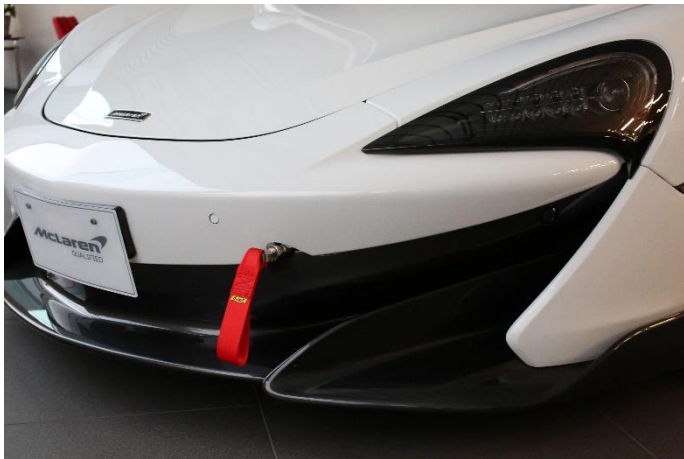

620R TOW BAR

装着可能車種 540C 570S(Coupe / Spider) 600LT(Coupe / Spider)

620R 純正 サベルト製 牽引フック

¥46,673 - [税抜価格¥42,430]

McLaren 620R に標準装備されていた

サベルト製の牽引フックです。

サーキット走行時のアクセントにいかがでしょうか？

※12C 650S 720S 750S (Coupe / Spider) は、

現車合わせでの調整が必要です。